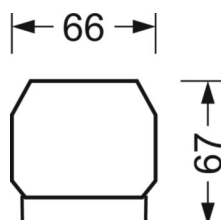

Лампо- и прибородержатели - Central.Line.Optic high performance - прямой свет, узко- и широконаправленный - без видимых стыков

Ламподержатель из оцинкованного стального профиля, поверхность покрыта лаком на полиэфирной смоле. Крепление без инструментов с нажимными затворами, встроенными в конструкцию, обеспечивают защиту от кражи и взлома. Цвет корпуса белый стандартный для электротехники RAL 9016; Прямой узко и широко направленный свет, распространяющийся через линзу «Central.Line.Optic HP» из пластика ПММА. Модель «High Performance» (HP) пиковые величины светового потока и эффективности, для высоких температур окружения с чрезвычайно долгим сроком службы светодиодов. Линзовая оптика делает сборку и установку предельно удобными, плоскость легко чистится. Линзы плотно расположены в один ряд; световые точки сливаются в одну линию, создавая целостный вид. Подключение к электросети через штатную 3-полюсную штекерную деталь для быстрой сборки, со свободным выбором фаз. Встроенный механизм для правильной сборки для быстрого контакта. Сменные блоки, позволяющие легко модернизировать освещение, существенно продлевают срок службы всей осветительной установки.

параметры

номер заказа	19531024330
код EAN	4020863441396
номер таможенного тарифа	94051190
Знак прохождения контроля	IP 20, класс защиты I, ENEC10 VDE, F, HACCP DIN10500/Food/IFS-пригодность для применения/BRC, Indoor, CE
Степень ударопрочности IK	IK03 (-20°C bis 50°C)
Температура окружения	ta -20°C в 50°C
Гарантийный срок	5 лет
Государственные программы поддержки	BEG - государственные субсидии для энергосберегающих зданий (действительна только для Германии)

электротехника