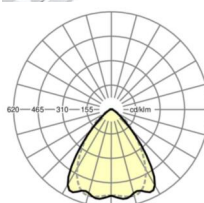

параметры

номер заказа	19531024330
код EAN	4020863441396
номер таможенного тарифа	94051190
Знак прохождения контроля	IP 20, класс защиты I, ENEC10 VDE, F, HACCP DIN10500/Food/IFS-пригодность для применения/BRC, Indoor, CE
Степень ударопрочности IK	IK03 (-20°C bis 50°C)
Температура окружения	ta -20°C в 50°C
Гарантийный срок	5 лет
Государственные программы поддержки	BEG - государственные субсидии для энергосберегающих зданий (действительна только для Германии)

электротехника

Балласт	Электронный драйвер (1 штука)
Мощность системы	36W
сетевое напряжение	230V/50Hz
автоматический предохранитель (пусковой ток)	17 штук/B10, 28 штук/B16, 29 штук/C10, 48 штук/C16
класс энергосбережения/Источник света	C

Оптика

Оснастка	LED, цветопередача/оттенок света CRI ≥ 80 / 6500K
Допуск для координаты цветности (MacAdam)	3SDCM
Номинальный световой поток	6501lm
Срок службы LED	70000h L80/B10 (Tq 50°C), 100000h L80/B50 (Tq 45°C)
светоотдача светильников	181lm/W
Угол излучения	80° (C0) / 75° (C90)
UGR поп./вдоль	18.2 / 19.0

DEEP-LINK

<https://www.regiolum.de/ru/article/19531024330>

Ссылка	LED 7000lm 865
ηLB	100 %
Φ ↓/↑	98 % / 2 %
UGR поп./вдоль	18.2 / 19.0